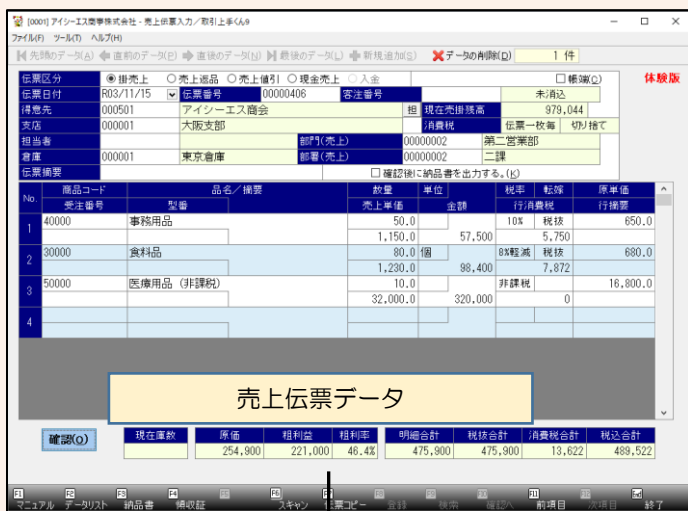

取引上手くん9 ナイン

追加機能販売開始のご案内

取引上手くん9でご利用いただける【送り状エクスポート】ができました。(有料オプション)
 売上データを基に、ヤマト運輸 B2 クラウド/佐川急便 e 飛伝Ⅲ で取込可能なデータをファイル出力します。

※送り状の印刷は各運送会社のクラウドサービス上で行います。

ご利用料金 = 年間 ¥12,000 (税抜)

- 取引上手くん9 本体とは別料金のオプションです。(契約期間は本体と同一期間となります)
- ミニ版/ライト版/フルセット版のいずれでもご利用いただけます。
- 別途、ヤマト運輸 B2 クラウド/佐川急便 e 飛伝Ⅲのご契約が必要です。ご契約については各運送会社にお問い合わせください。(既にヤマト運輸 B2 クラウド/佐川急便 e 飛伝Ⅲをご利用中の場合は、各運送会社との新契約は不要です)