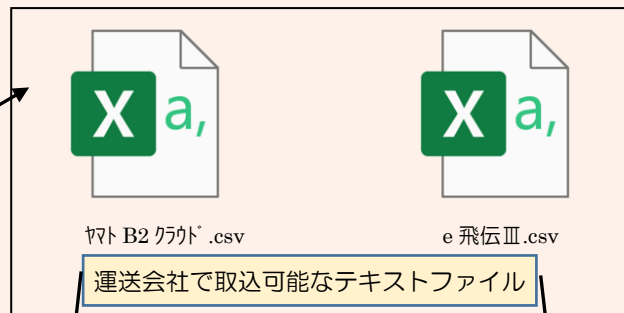

取引上手くん9 ナイン

追加機能販売開始のご案内

取引上手くん9でご利用いただける【送り状エクスポート】ができました。(有料オプション)
 売上データを基に、ヤマト運輸 B2 クラウド/佐川急便 e 飛伝Ⅲ で取込可能なデータをファイル出力します。

※送り状の印刷は各運送会社のクラウドサービス上で行います。

ご利用料金 = 年間 ¥12,000 (税抜)

- 取引上手くん9 本体とは別料金のオプションです。(契約期間は本体と同一期間となります)
- ミニ版/ライト版/フルセット版のいずれでもご利用いただけます。
- 別途、ヤマト運輸 B2 クラウド/佐川急便 e 飛伝Ⅲのご契約が必要です。ご契約については各運送会社にお問い合わせください。(既にヤマト運輸 B2 クラウド/佐川急便 e 飛伝Ⅲをご利用中の場合は、各運送会社との新契約は不要です)