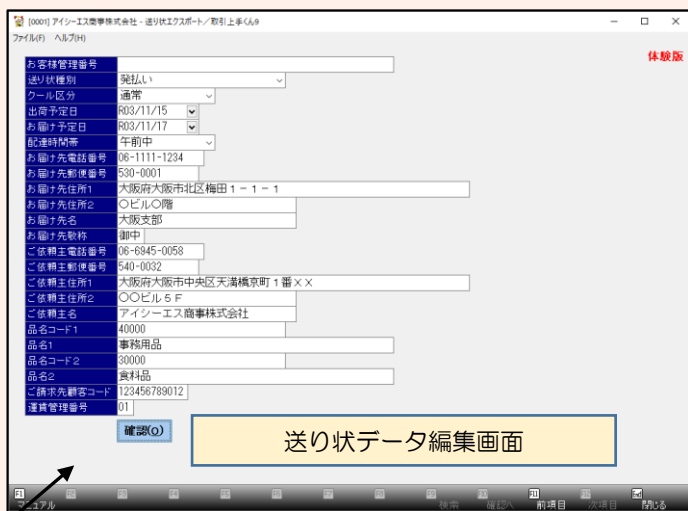

取引上手くん9 ナイン

追加機能販売開始のご案内

取引上手くん9でご利用いただける【送り状エクスポート】ができました。(有料オプション)
 売上データを基に、ヤマト運輸 B2 クラウド/佐川急便 e 飛伝Ⅲ で取込可能なデータをファイル出力します。

※送り状の印刷は各運送会社のクラウドサービス上で行います。

ご利用料金 = 年間 ¥12,000 (税抜)

- 取引上手くん9 本体とは別料金のオプションです。(契約期間は本体と同一期間となります)
- ミニ版/ライト版/フルセット版のいずれでもご利用いただけます。
- 別途、ヤマト運輸 B2 クラウド/佐川急便 e 飛伝Ⅲのご契約が必要です。ご契約については各運送会社にお問い合わせください。(既にヤマト運輸 B2 クラウド/佐川急便 e 飛伝Ⅲをご利用中の場合は、各運送会社との新契約は不要です)